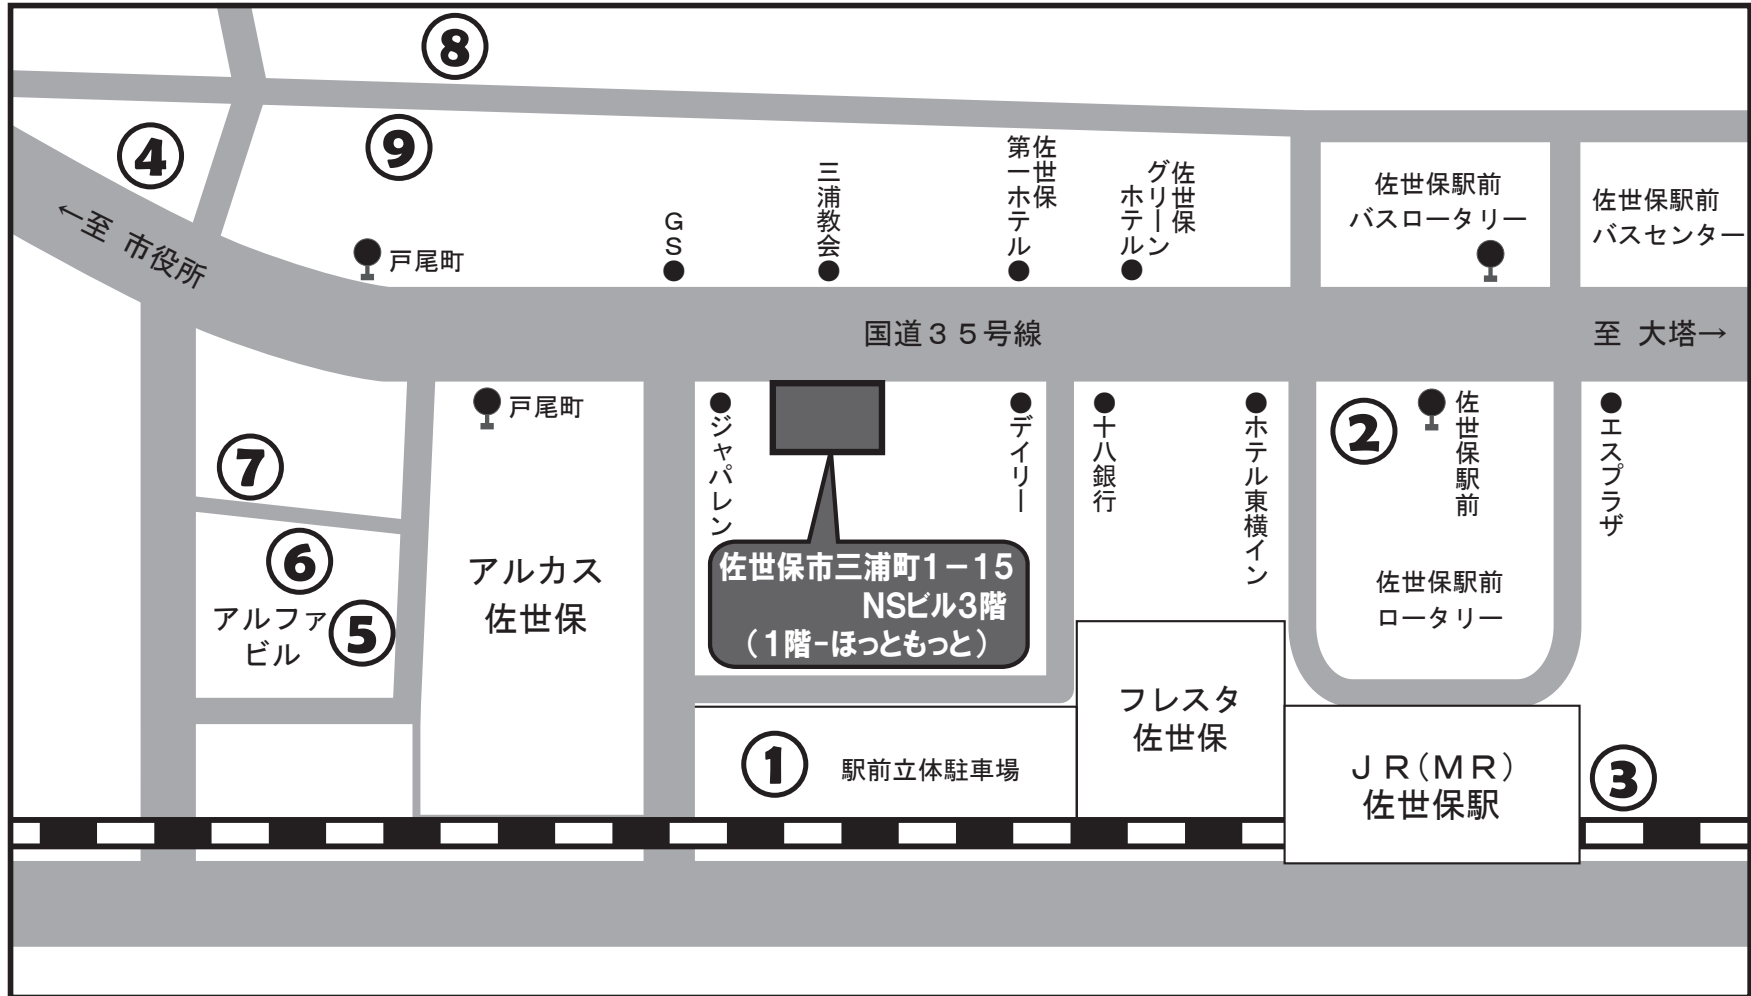

佐世保情報アカデミー 佐世保駅前教室MAP

JR(MR) 佐世保駅……………徒歩 2 分
 佐世保駅前バス停……………徒歩 2 分

①～⑨は有料パーキングです。

有限会社佐世保情報アカデミー 佐世保駅前教室
 佐世保市三浦町 1-15 NSビル 3階
 お問い合わせ：0956-41-0123